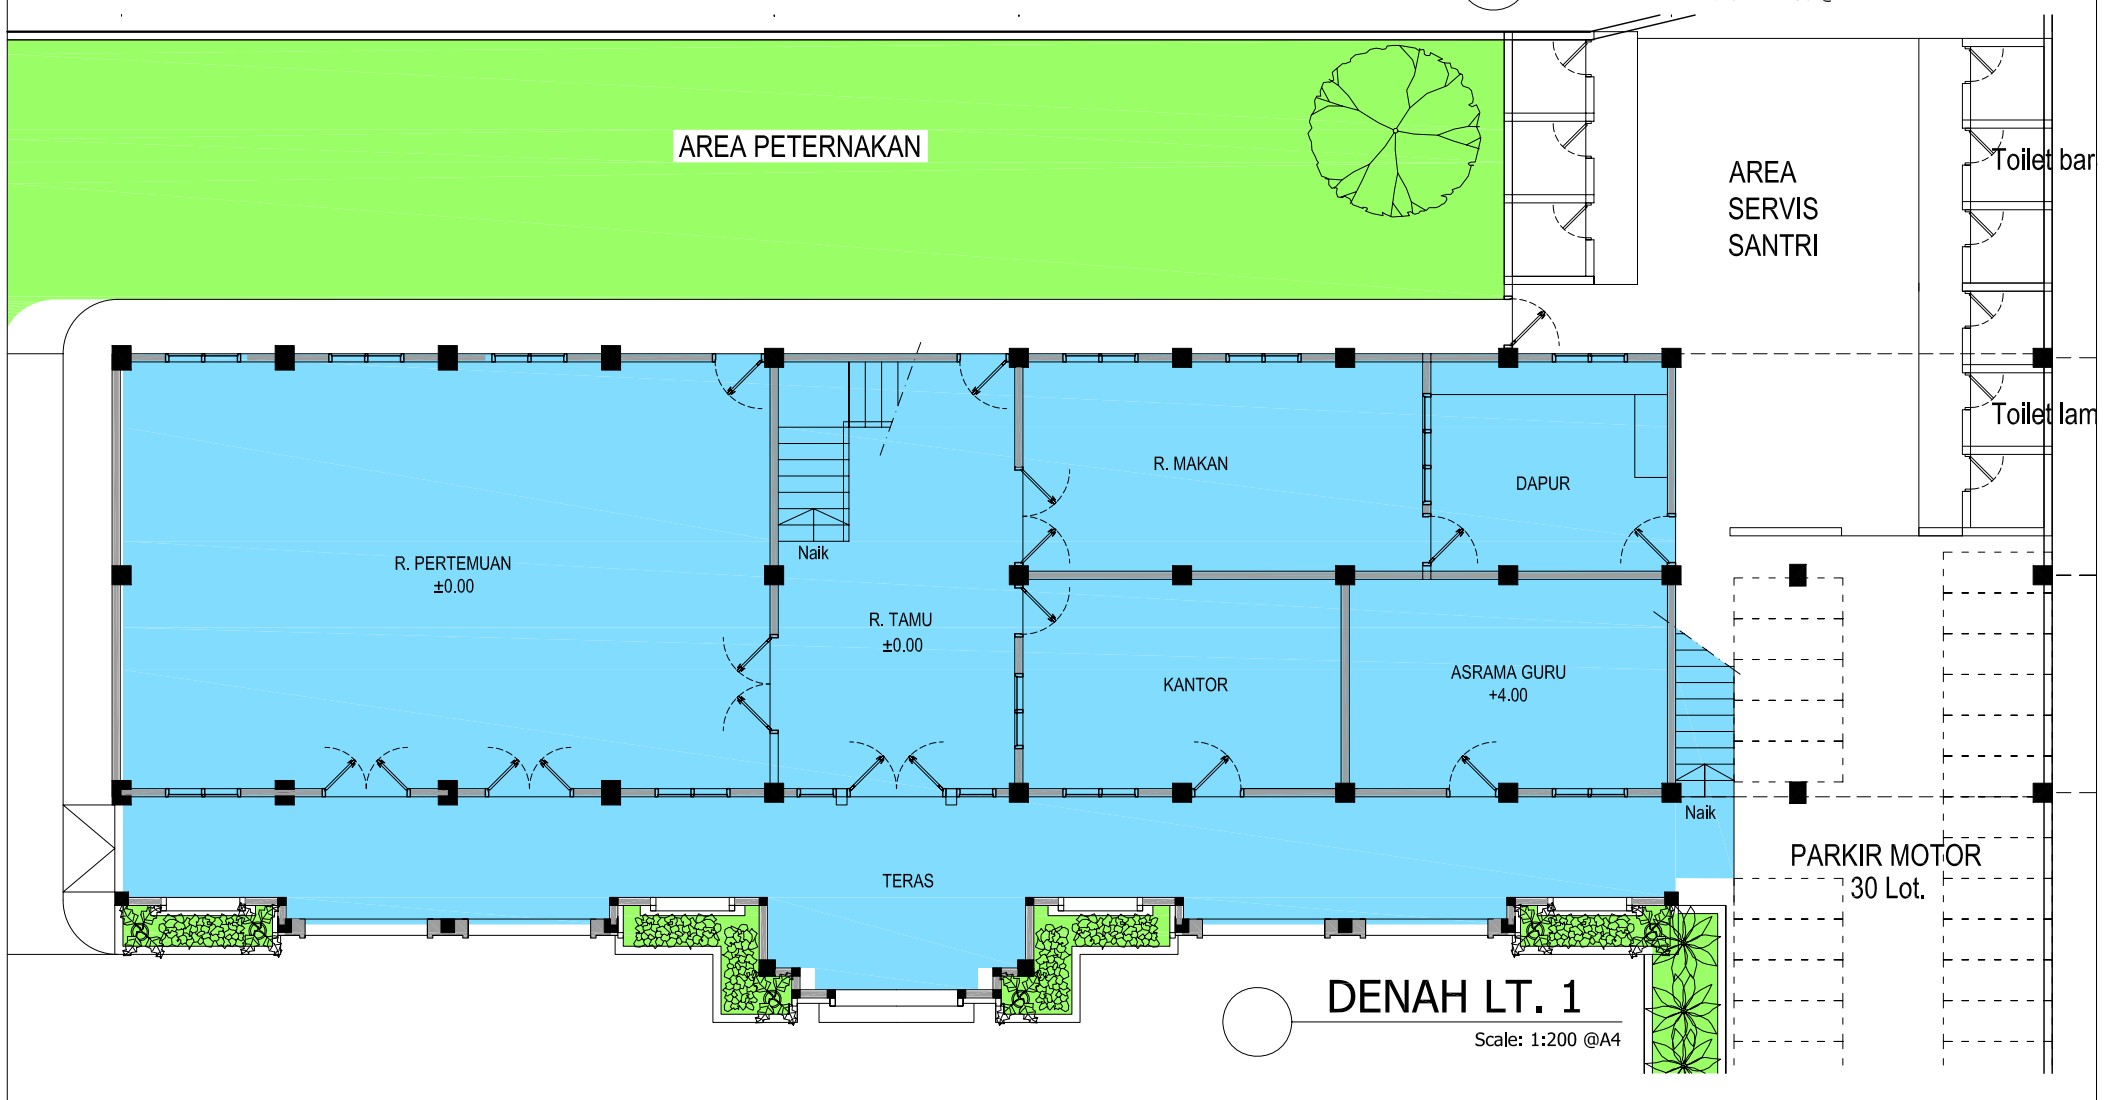

LAYOUT PLAN

Scale: 1:300 @A4

DENAH LT. 3

Scale: 1:150 @A4

DENAH LT. 2

Scale: 1:150 @A4

DENAH LT. 1

Scale: 1:200 @A4

TAMPAK DEPAN
Scale: 1:120 @A4