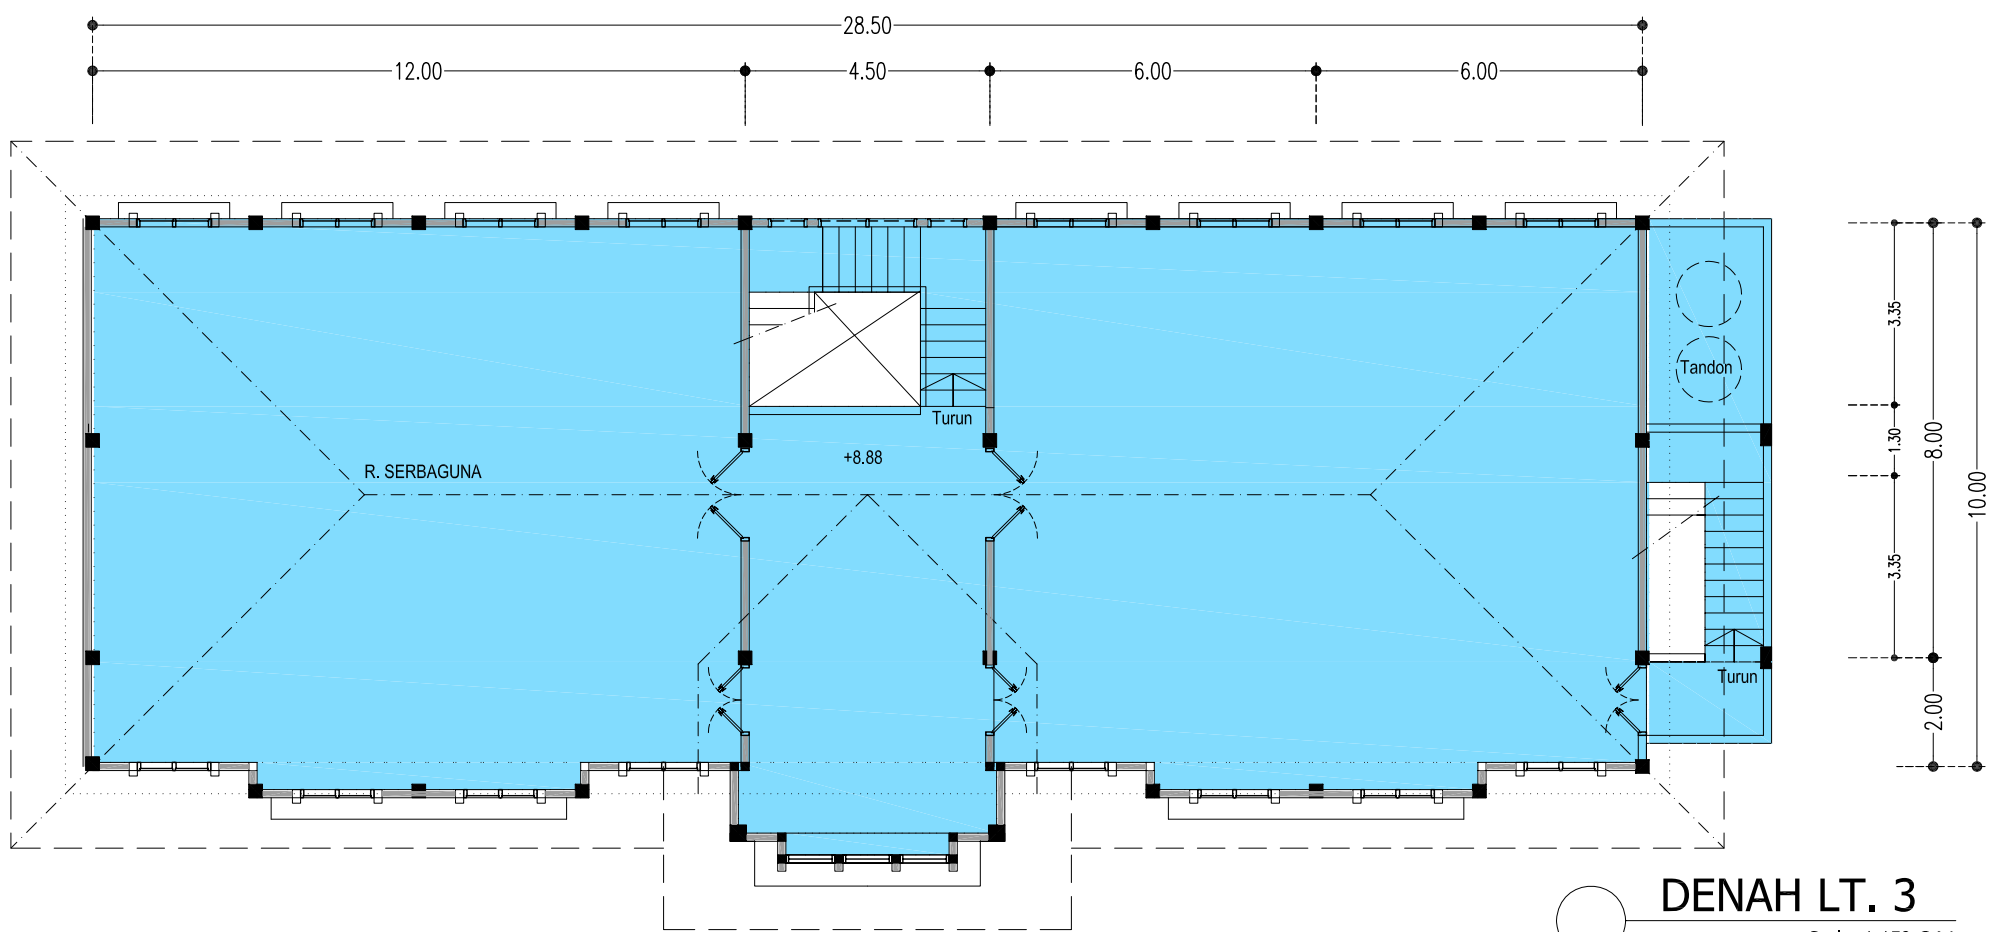

LAYOUT PLAN

Scale: 1:300 @A4

DENAH LT. 3

Scale: 1:150 @A4

DENAH LT. 2

Scale: 1:150 @A4

DENAH LT. 1

Scale: 1:200 @A4

TAMPAK DEPAN
Scale: 1:120 @A4