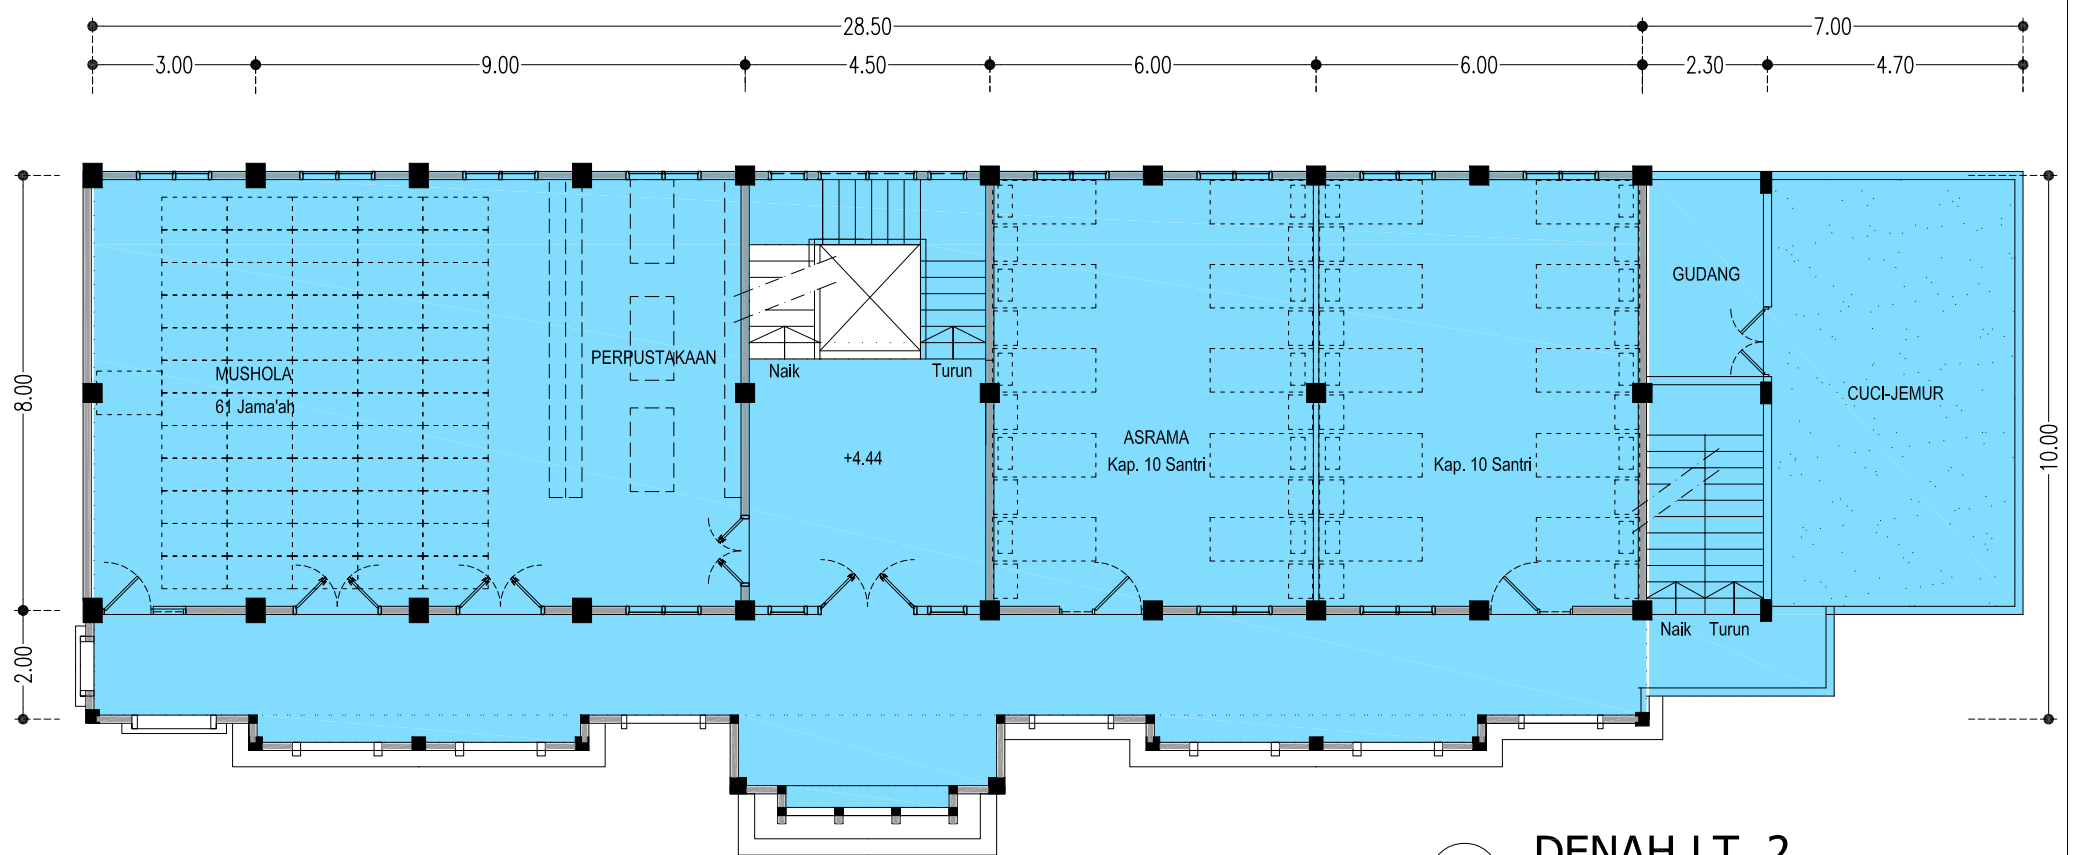

LAYOUT PLAN

Scale: 1:300 @A4

DENAH LT. 3

Scale: 1:150 @A4

DENAH LT. 2

Scale: 1:150 @A4

DENAH LT. 1

Scale: 1:200 @A4

TAMPAK DEPAN
Scale: 1:120 @A4